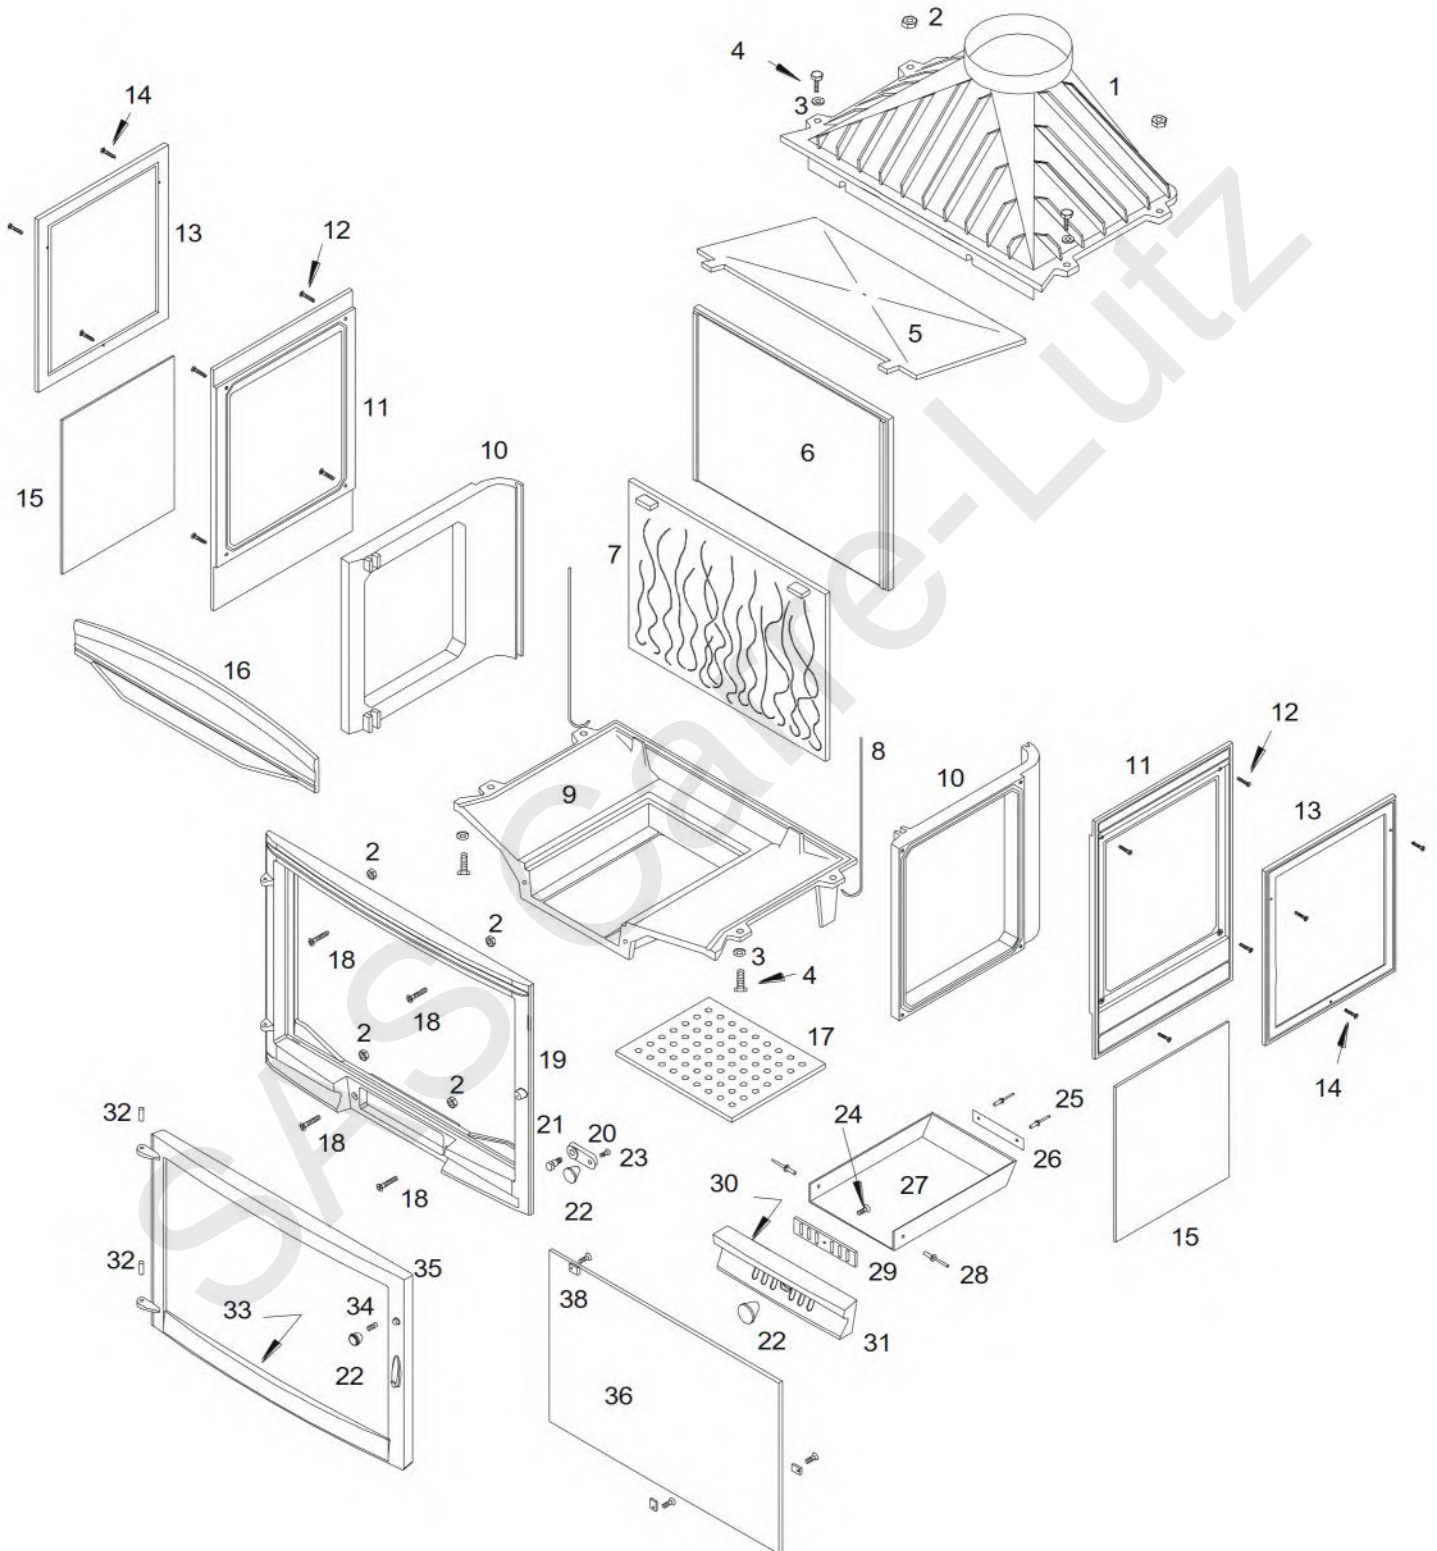

Foyer 700 Sélénic 3 vitres

AD676903

Foyer 700 Sélénic 3 vitres

AD676903

Repère	Nbr	DESIGNATION	Référence
1	1	Avaloir	FB60 700368
2	6	Ecrou hexagonal de 6	AV 7220060
3	4	Rondelle de 6	AV 4100060
4	4	Vis tête hexagonale de 6x20	AV 8406200
5	1	Défecteur	FB60 700381
6	1	Fond arrière	FB60 700862
7	1	Taque décor	FB60 700297
8	2	Tirant	AS 700256
9	1	Socle	FB60 700871
10	2	Côté évidé réversible	FB60 700364
11	2	Côté vitré	FB60 700274
12	8	Vis tête fraisée de 6x20	AV 8636200
13	2	Précadre	FB60 700275
14	6	Vis tête fraisée de 4x16	AV 8654160
15	2	Vitre de 332x282x4	AX 52700P
16	1	Pare bûches	FB60 700298
17	1	Grille foyère	FB60 700868
18	4	Vis tête fraisée de 6x30	AV 8636300
19	1	Façade	FB60 700293
20	1	Loquet	FB60 750214
21	1	Vis de fixation du loquet	AS 750251
22	3	Bouton bakélite	AS 700400A
23	1	Vis tête fraisée de 6x10	AV 8606100
24	1	Vis tête cylindrique de 6x25	AV 8626250
25	2	Rivet de 3x8	AV 5203080
26	1	Plaque signalétique	PS 676903
27	1	Tiroir cendrier	AT 700326B
28	2	Rivet de 5x16	AV 5205160
29	1	Registre de réglage d'air	FB60 750208
30	1	Joint de cendrier de 5, longueur 0,62 mètre	AI 303005
31	1	Façade cendrier	FB60 700295
32	2	Axe de porte	AV 6306240
33	1	Joint de porte de 7, longueur 2,06 mètres	AI 303007
34	1	Vis sans tête de 6x16	AV 8706160
35	1	Porte	FB60 700525
36	1	Vitre de 590x380x4	AX 22695P
37	3	Vis tête cylindrique de 4x6	AV 8644062
38	3	Attache de vitre	AS 700262